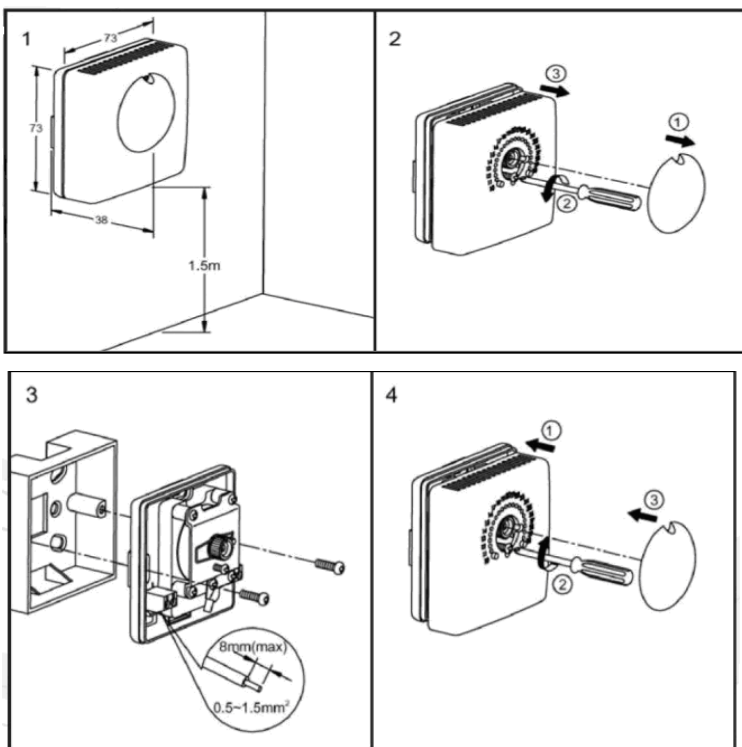

INSTALAČNÝ POSTUP

dátum predaja

pečiatka predajcu

Oficiálny distribútor pre SR

SALUS
CONTROLS

www.thermo-control.sk
www.salus-controls.sk

Thermo Podunajská 31
Control SK s.r.o. 821 06 Bratislava
+ 421 245 527 104

CE, Recycle, and other icons