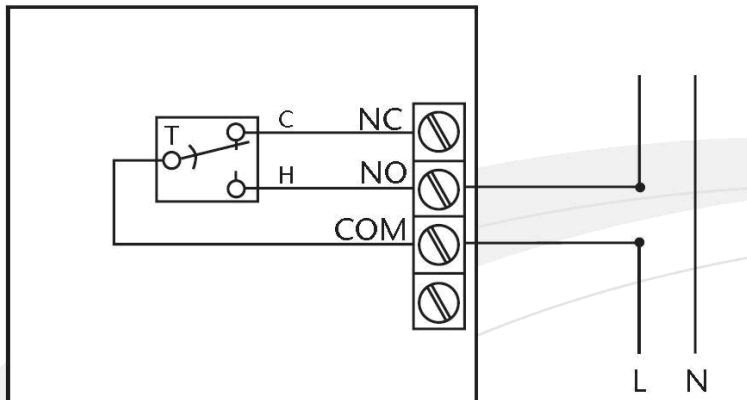

## Technická špecifikácia

Rozsah riadenia teploty	10°C – 30°C
Teplotný rozptyl	0.5°C – 0.8°C
Napájanie	230V AC
Spínanie	0-230V max. záťaž 1A
Drôtové pripojenie	Svorky a drôty: 0.5 – 1,5 mm <sup>2</sup>
Design	Farba– biela
	Materiál – ohňu vzdorný PC/ABS plast

## Rozmery (mm)

## Inštalčné kroky

1. Pre inštaláciu zvolte vhodné miesto vo výške cca 1,5 m nad podlahou
2. Inštalujte termostat v mieste s dobrou cirkuláciou vzduchu a najmä mimo prievan alebo miesta bez cirkulácie vzduchu, vzduchového vedenia, mimo blízkosti zariadenia vyžarujúceho teplo a mimo priame slnečné žiarenie.
3. Pomocou skrutkovača odstráňte kryt termostatu (viď. Obrázok "Inštalčný postup"). Naznačte na stenu pozíciu dier a umiestnite vodiče do otvoru vedľa konektorov (viď. Obrázok "Inštalčný postup").
4. Pripevnite termostat pevne na stenu pomocou skrutiek.

5. Zapojte vodiče priamo na miesto určené podľa inštalačných obrázkov a utiahnite ich. Detailne prosím preštudujte obrázok "Inštalačný postup".

Schéma zapojenia

Svorka NO pri použití vykurovania, svorka NC pri použití chladenia