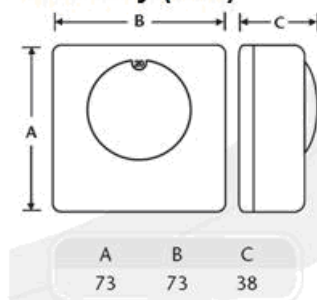

Odporúčame, aby inštaláciu a servis vykonával kvalifikovaný odborník. Pre zamedzenie zasiahnutia elektrickým prúdom odpojte zo siete vykurovací systém a vypnite hlavný istič.

Rozmery: A - 73mm  
B - 73mm  
C - 38mm

## Rozmery (mm)